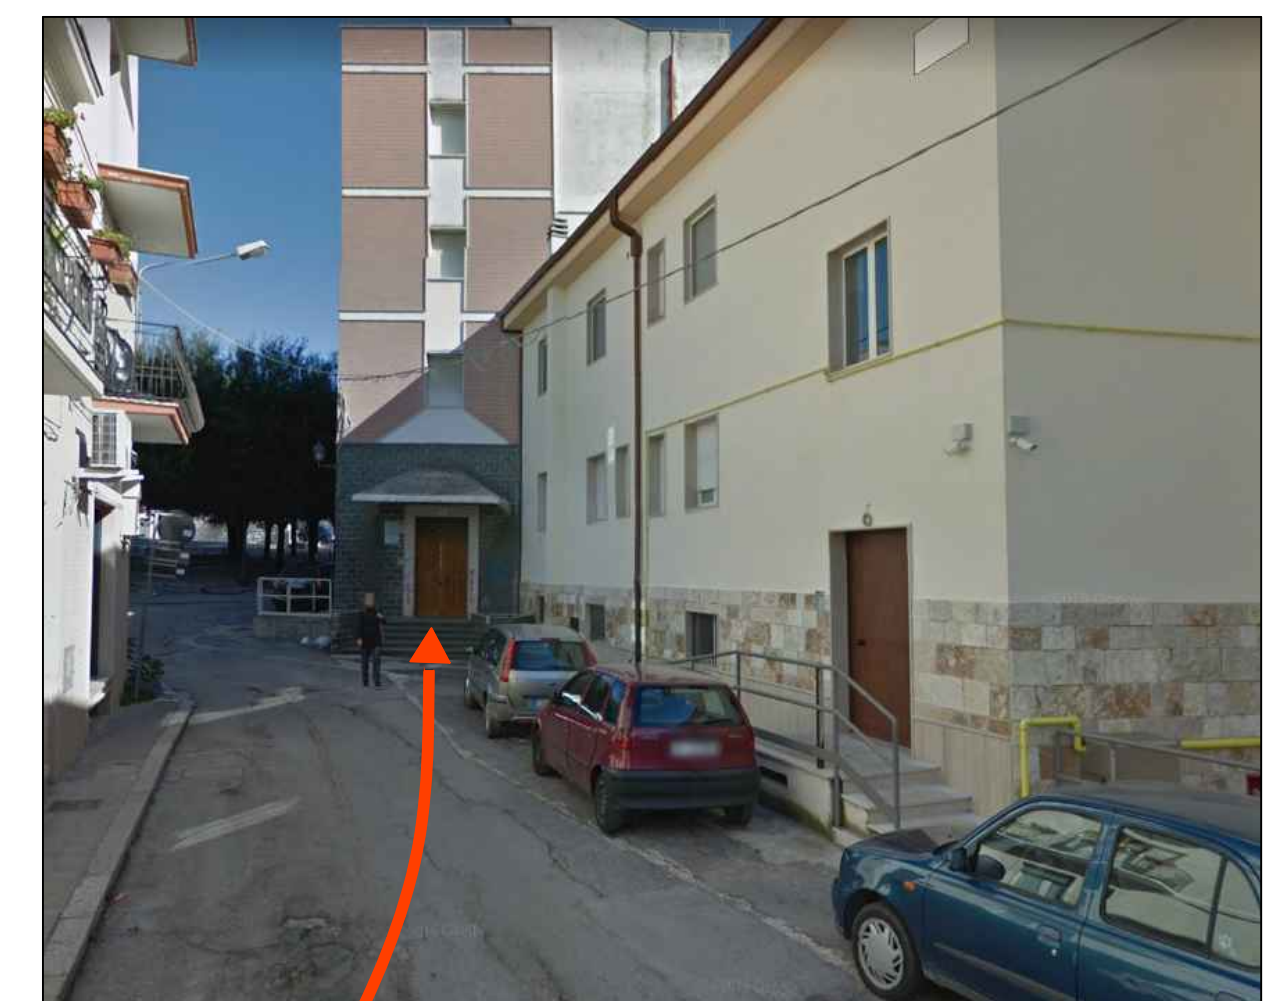

Corso Matteotti

LICEO STATALE M. IMMACOLATA

ORGANIZZAZIONE INGRESSI E USCITE

dal 12 settembre 2023

Via Regina Elena

A ingresso principale

Entrata ore 8:00

5AE

3AE

Uscita ore 13:00

A

Via Regina Elena 3° piano

A ingresso principale 8:00