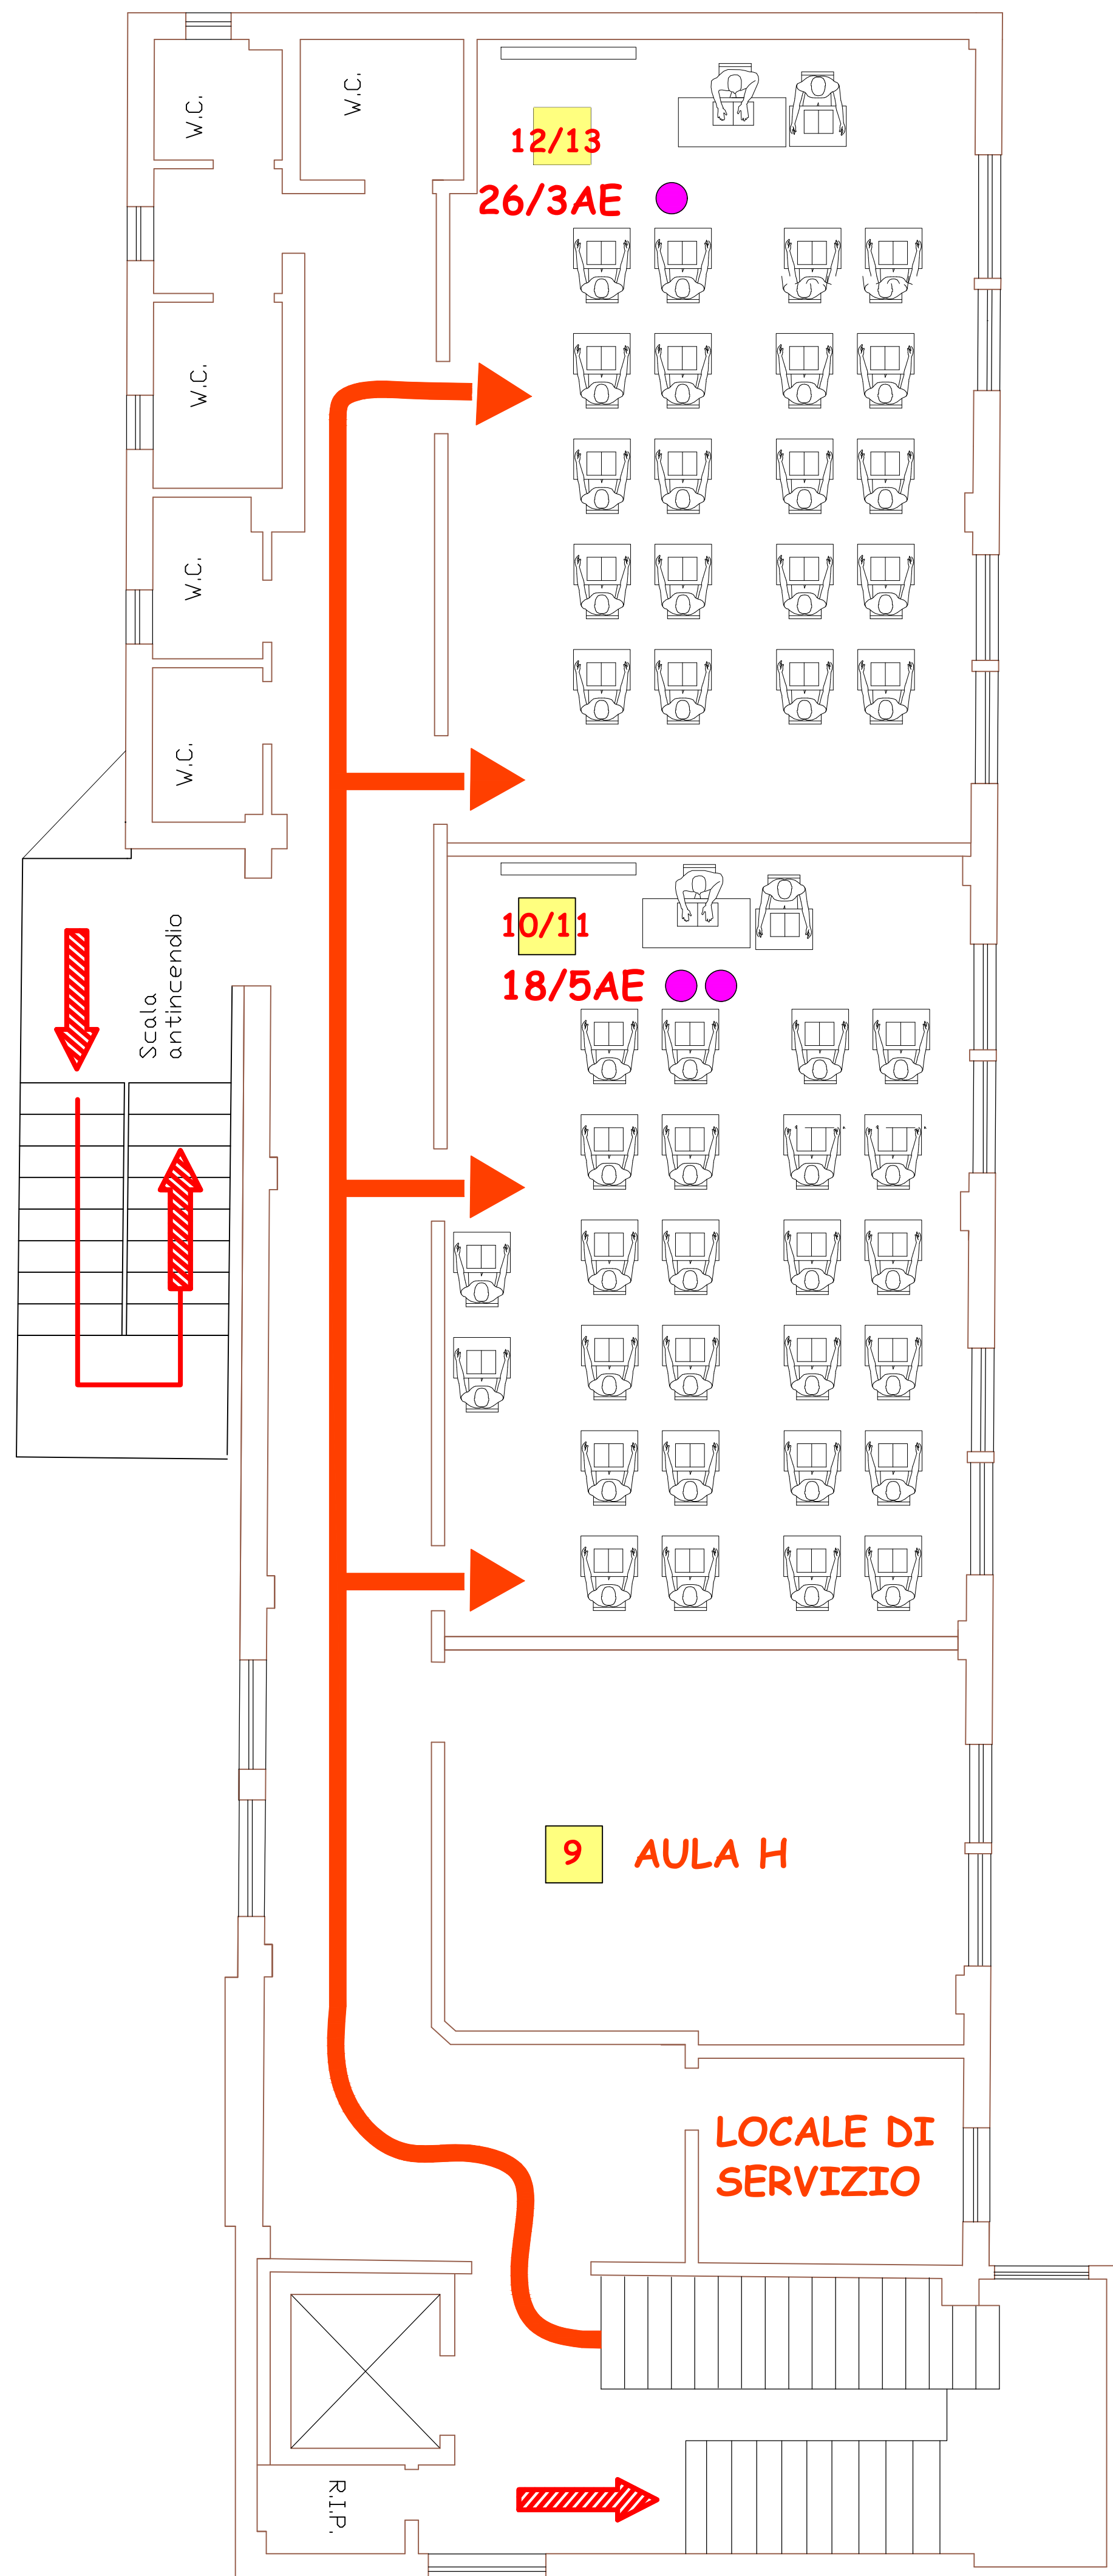

Corso Matteotti

LICEO STATALE M. IMMACOLATA

ORGANIZZAZIONE INGRESSI E USCITE

dal 12 settembre 2023

Via Regina Elena

A ingresso principale

Entrata ore 8:00

5AE

3AE

Uscita ore 13:00

A

Via Regina Elena 3° piano

A ingresso principale 8:00